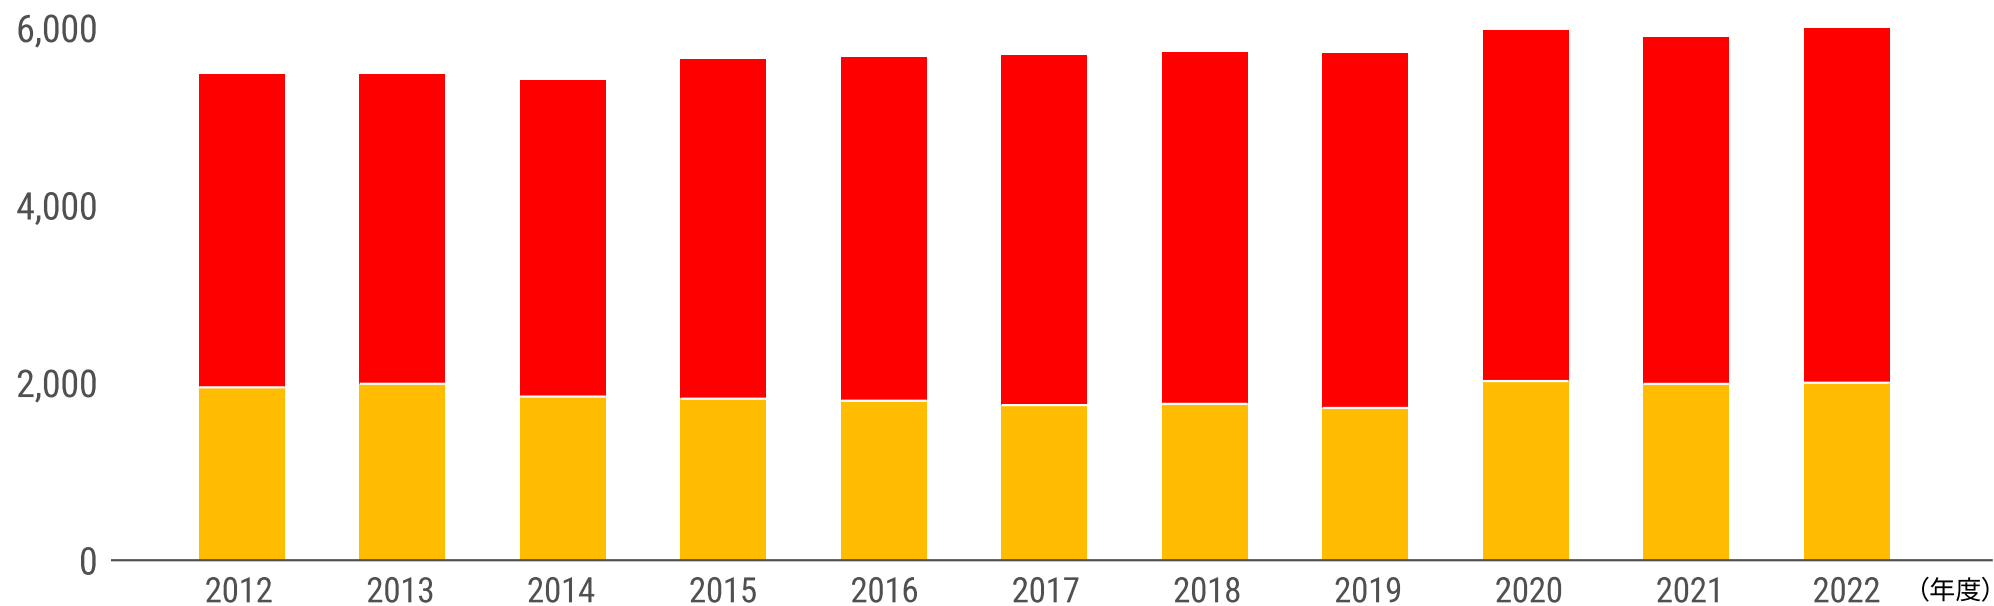

国内即席めん類の袋めん・カップめん総需要推移

■ カップめん / Cup Type ■ 袋めん / Bag Type

(百万食)

【出所】 一般社団法人 日本即席食品工業協会

※ 2021年3月期までは出荷額、2022年3月期からは小売金額にて算出。